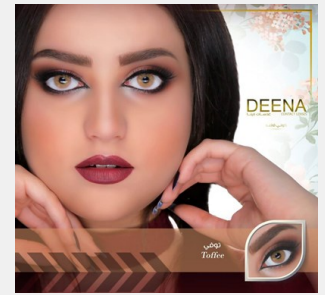

DEENA LENSES TOFFEE
4791992221793