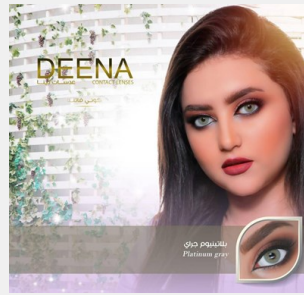

**رموش دينا DEENA EYE LASHES DL الطبيعية**  
4807677149281

**DEENA LENSES COOL BLUE**  
4791993827425

**DEENA LENSES COOL GREEN**  
4794825048161

**DEENA LENSES FLASH BLUE**  
4794823606369

**DEENA LENSES FLASH GREEN**  
4794826489953

**DEENA LENSES PLATINUM**  
**GRAY** عدسات دينا بلاتينيوم جري  
4791993237601

**DEENA LENSES TOFFEE**  
4791992221793

**Dr.Rashel 24K Gold Anti aging.**  
**gel cream 50 G**  
4832252756065

**E.L.F BEAUTY SHIELD**  
**MAGNETIC MASK**  
4776741339233

**E.L.F. - Lip Exfoliator - Brown**  
**Sugar (4.4 g)**  
4558070677601

**easy waxing set**  
4834651177057

**Elizabeth Helen Eyeliner 10ml**  
4797416013921

**Eyebrow and Eyelash care oil**  
**10ml**  
4559921381473